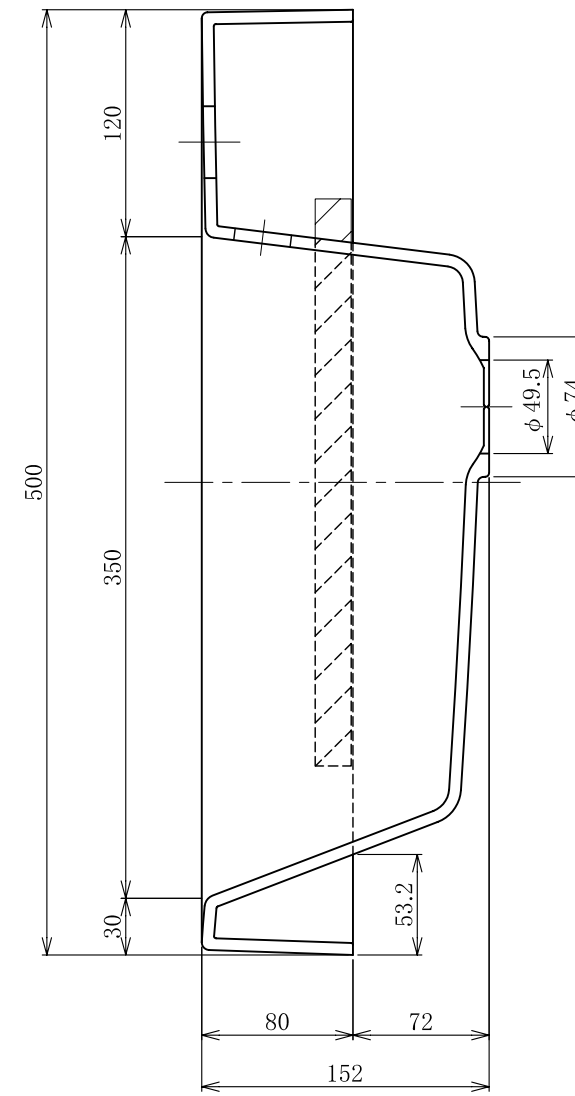

A-A 断面図

B-B 断面図

製品名	縮尺	1/4
SQR600-80-H洗面ボウル		

吉本産業株式会社