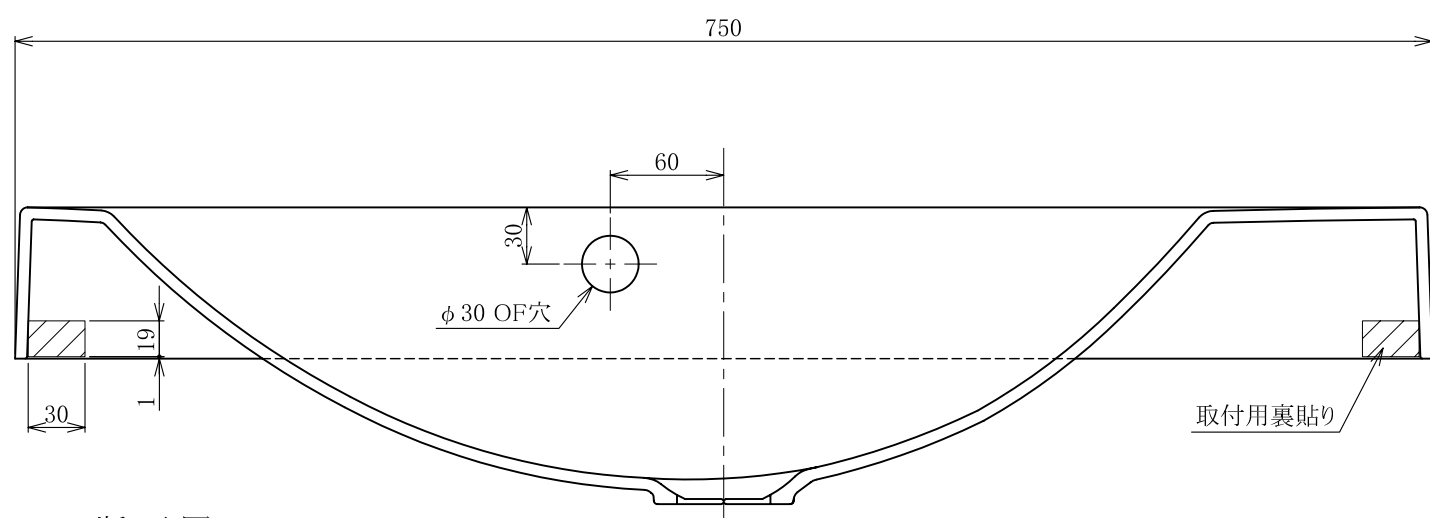

B-B 断面図

A-A 断面図

製品名	SQR750-80-H洗面ボウル	縮尺	1/4
吉本産業株式会社			